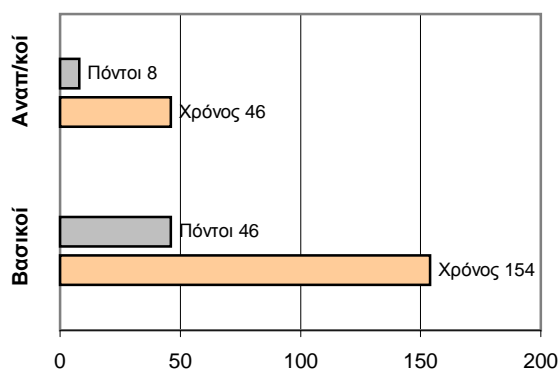

ΤΕΛΙΚΟ ΣΚΟΡ

Τιτάνες **73 - 54** Αετοί

Διαιτητές: Χρηστίδης- Κάρδαρης

Ανά περίοδο:	1η	2η	3η	4η
Τιτάνες	16	11	24	22
Αετοί	10	10	7	27

Τέλος περιόδου	1η	2η	3η	4η
Τιτάνες	16	27	51	73
Αετοί	10	20	27	54

Προπονητής: Πατουλιώτης Ζ.

Αετοί

Αφινδιασμοί: 4 / 14

# Παίχτης	Συμ/χή (min)	Π	ΕΛ. Β.	2π	3π	Ριμπ.		Ασ	Κλ	Λ	Ταπ	Φάουλ		Rkg*
						Αμ	Επ					+	-	
4 0	0	0	0 / 0	0 / 0	0 / 0	0	0	0	0	0	0	0	0	-
5 Γεωργάκης Σ.	21	0	0 / 0	0 / 4	0 / 1	2	2	3	2	2	0	1	0	2
6 Μπαούμπουα Π.	26	6	0 / 0	3 / 3	0 / 2	3	4	1	4	1	0	0	2	15
7 Γιαννακάκης Γ.	24	0	0 / 0	0 / 3	0 / 4	2	0	0	0	1	1	0	2	-
8 Σελίτας Κ.	37	8	1 / 2	2 / 8	1 / 9	5	3	4	5	5	0	2	4	5
9 Douglas W.	38	26	3 / 5	10 / 15	1 / 5	10	4	1	0	2	0	3	3	28
10 Πατουλιώτης Ζ.	5	4	0 / 0	2 / 2	0 / 1	0	0	0	0	0	0	0	2	-
11 0	0	0	0 / 0	0 / 0	0 / 0	0	0	0	0	0	0	0	0	-
12 0	0	0	0 / 0	0 / 0	0 / 0	0	0	0	0	0	0	0	0	-
13 Αλυπιώτης Α.	29	6	0 / 2	3 / 6	0 / 0	4	2	2	2	3	0	3	2	8
14 0	0	0	0 / 0	0 / 0	0 / 0	0	0	0	0	0	0	0	0	-
15 Καριοφύλης Γ.	20	4	0 / 0	2 / 6	0 / 1	2	2	0	2	0	0	1	3	5
Ομαδικά						0	0			3		2	0	
1η Περίοδος		10	1 / 3	3 / 8	1 / 9	6	5	4	3	6	0	4	5	7
2η Περίοδος		10	0 / 0	5 / 11	0 / 7	11	5	3	2	4	0	0	3	14
3η Περίοδος		7	1 / 2	3 / 11	0 / 3	6	2	1	0	2	0	3	5	2
4η Περίοδος		27	2 / 4	11 / 17	1 / 4	5	5	3	10	5	0	5	5	34
Τελικά Στατιστικά	200	54	4 / 9	22 / 47	2 / 23	28	17	11	15	17	0	12	18	57
			44%	47%	9%	45								

Προέλευση Πόντων: